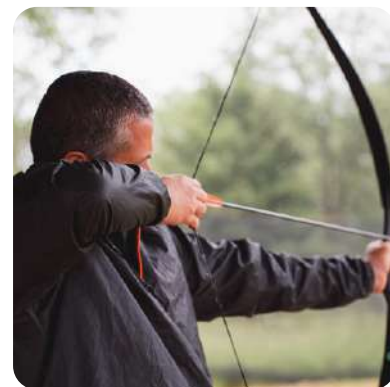

NOG MEER?

WILLEN JULLIE ER EEN TEAMBUILDING DAG VAN
MAKEN? DIT AANBOD IS ER UITERMATE GESCHIKT VOOR

TEAMBUILDING
(6 OF 12 SPELLEN)
9,95 of 14,50 p.p.

BAAS BOVEN BAAS
(6 spellen met boogschieten
of vlotbouwen/-varen)
19,50 p.p.

**ADVENTURE &
SHOOT-OUT**
(target schieten, klimmen,
tokkelen en vrije val)
14,95 p.p.

QUIZ
(personaliseren? neem contact
op voor meer informatie)
11,95 p.p.

OVERNACHTING
(je hebt enkel je kussen en
slaapzak nodig)
16,20 p.p.p.n.
incl. toeristenbelasting