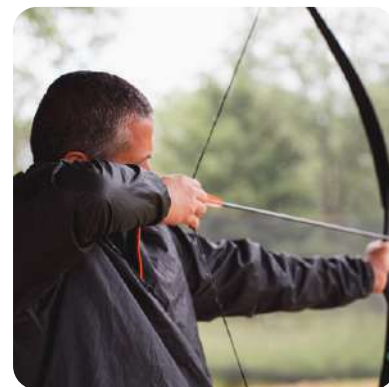

NOG MEER?

*WILLEN JULLIE ER EEN TEAMBUILDING DAG VAN
MAKEN? DIT AANBOD IS ER UITERMATE GESCHIKT VOOR*

TEAMBUILDING
(6 OF 12 SPELLEN)
11,00 of 16,00 p.p.

BAAS BOVEN BAAS
(6 spellen met boogschieten
of vlotbouwen/-varen)
26,00 p.p.

**ADVENTURE &
SHOOT-OUT**
(target schieten, klimmen,
tokkelen en vrije val)
17,25 p.p.

QUIZ
(personaliseren? neem contact
op voor meer informatie)
11,95 p.p.

OVERNACHTING
(je hebt enkel je kussen en
slaapzak nodig)
18,70 p.p.p.n.
incl. toeristenbelasting